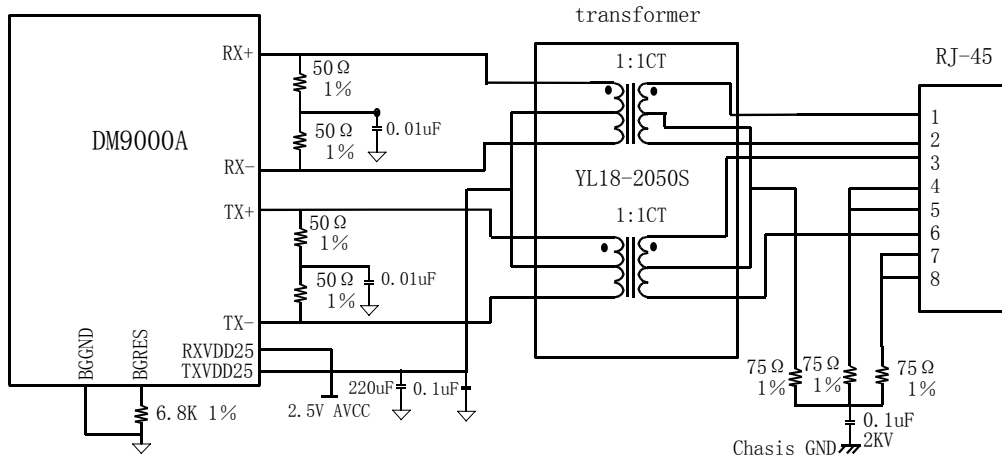

10Base-T/100Base-TX (Non HP Auto-MDIX Application)

注：网络变压器 YL18-2050S 是裕泰电子公司的，请联系：0574-63620701，013819804828
nico_yu@yeah.net